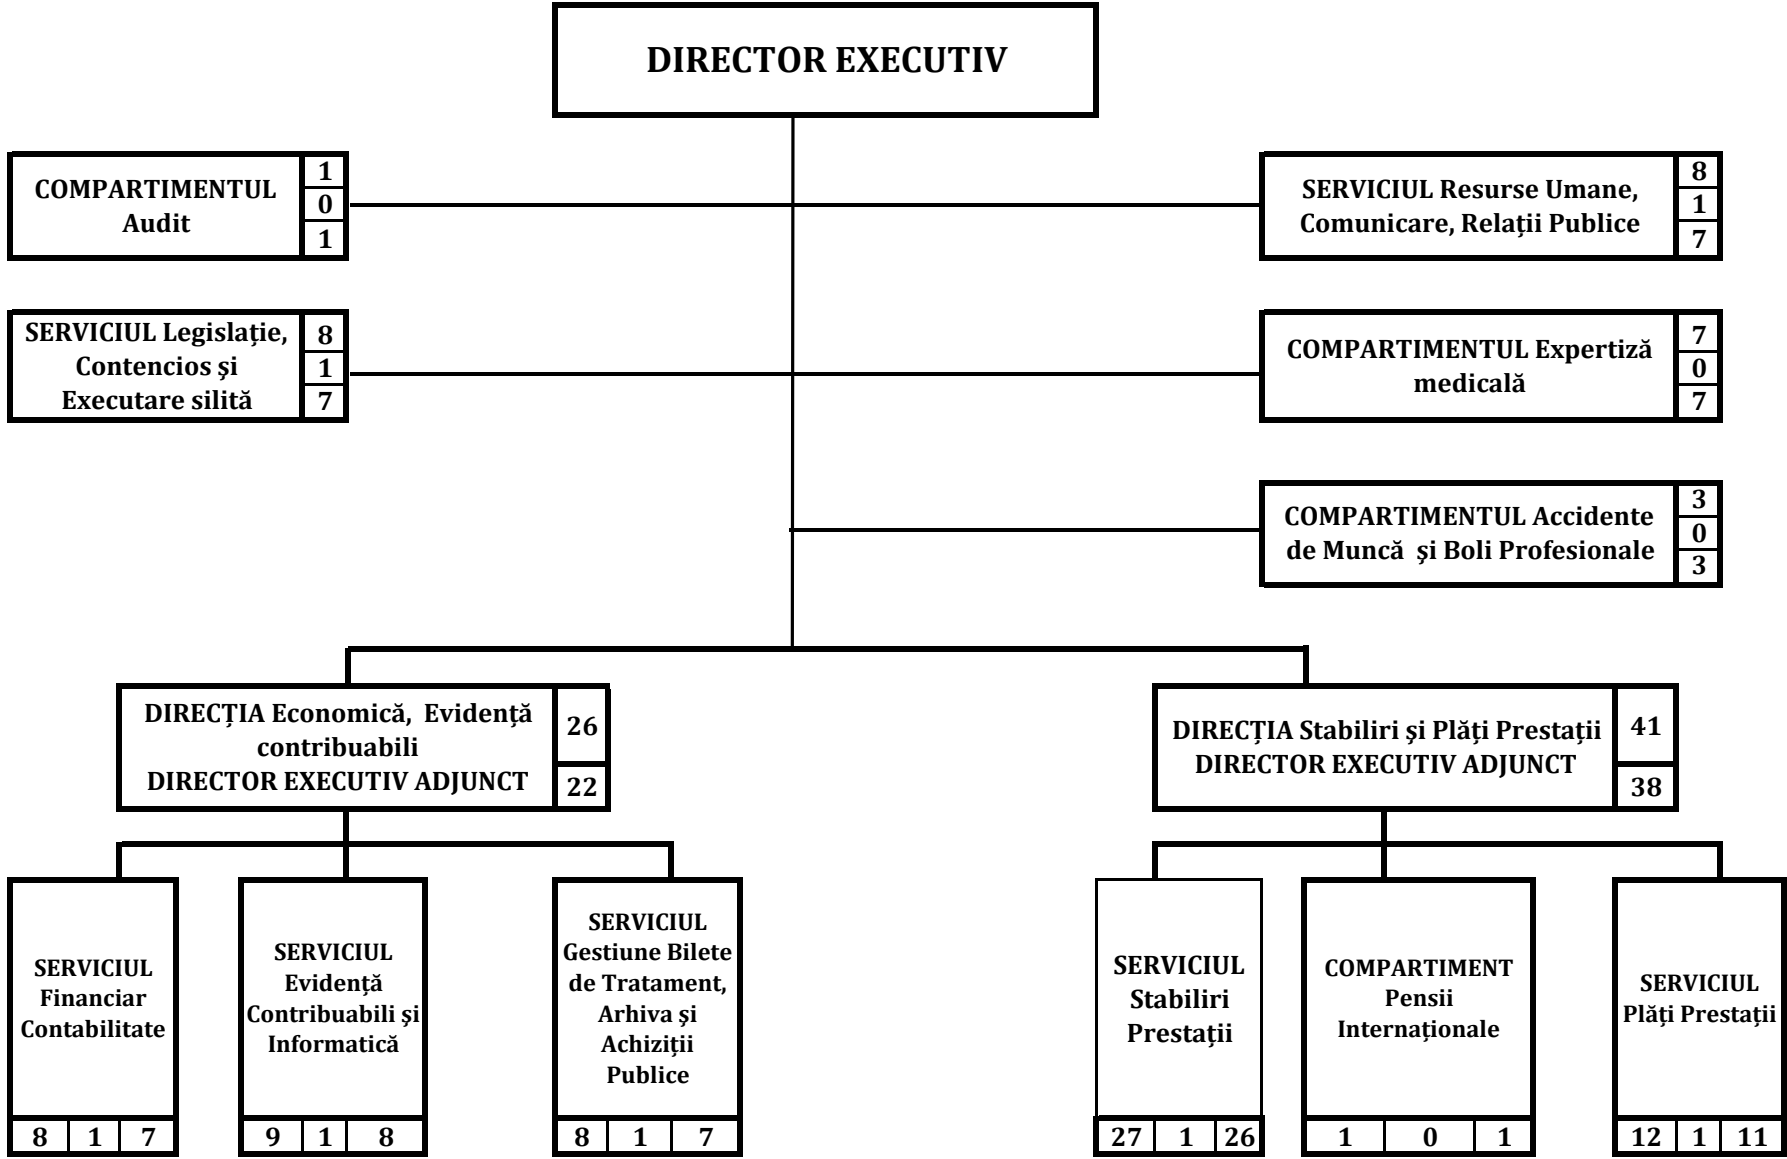

**PROIECT Structura organizatorica  
Casa Judetene de Pensii Arges**

DIRECTOR EXECUTIV,

**LEGENDA**

Total posturi	din care:	
	conducere	executie
95	10	85